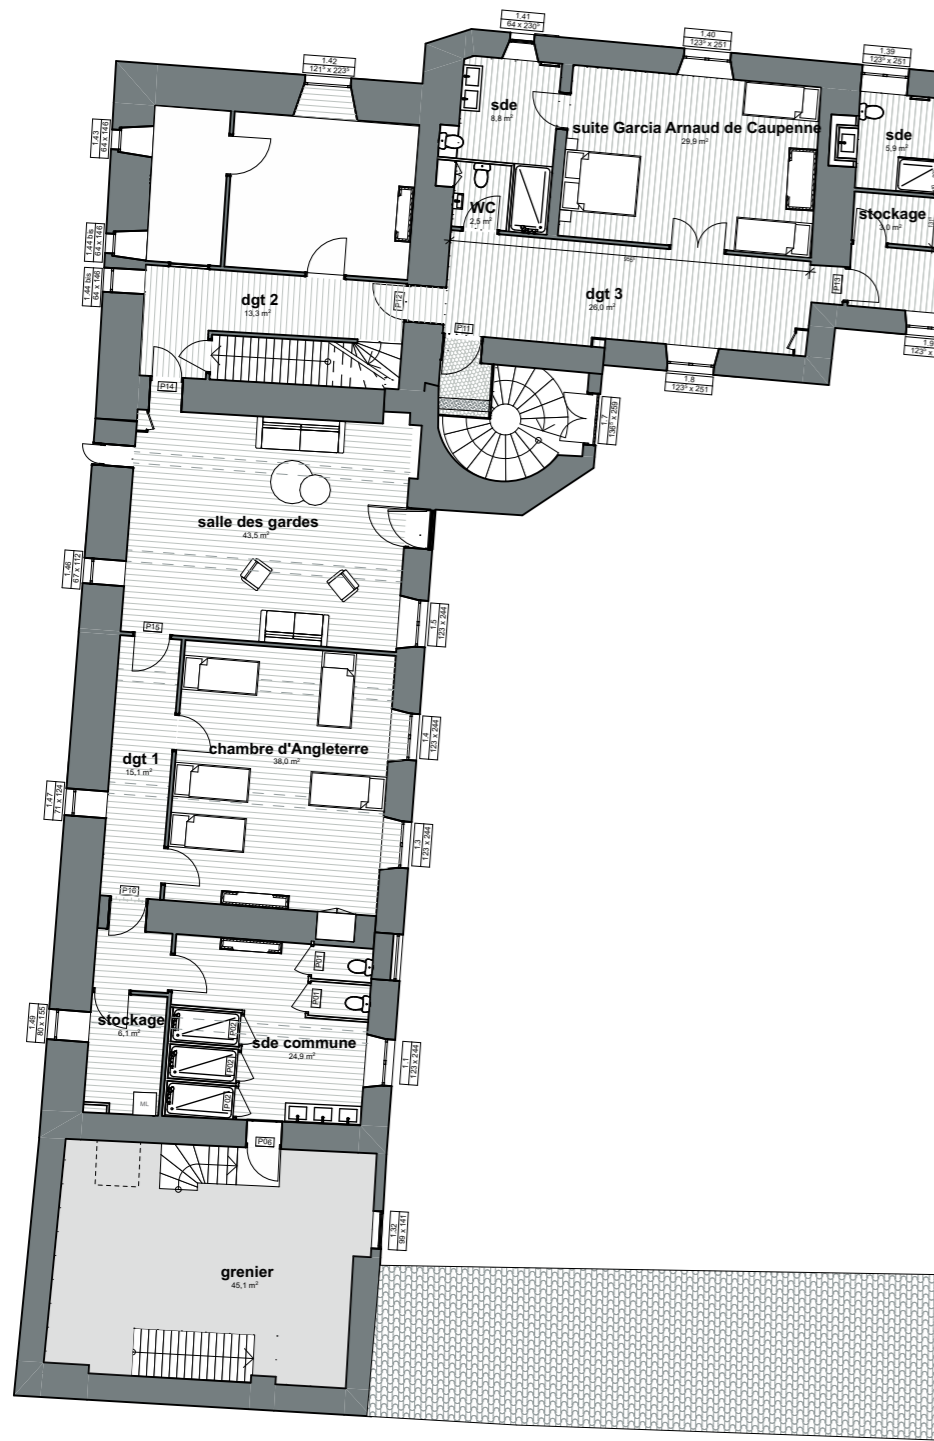

PLAN R+1/NIV INTERMÉDIAIRES

R+1

NIVEAUX INTERMÉDIAIRES

Domaine Array Dou Sou
305 route du Château - 40180 Saint-Pandelon

MAÎTRE D'OUVRAGE
HERMANOS DEVENA
305 route du château - 40180 Saint Pandelon
TEL : 06 71 00 33 67 - 06 24 75 11 41 - E-mail : mickael@charleslegend.com ; devenajf@gmail.com