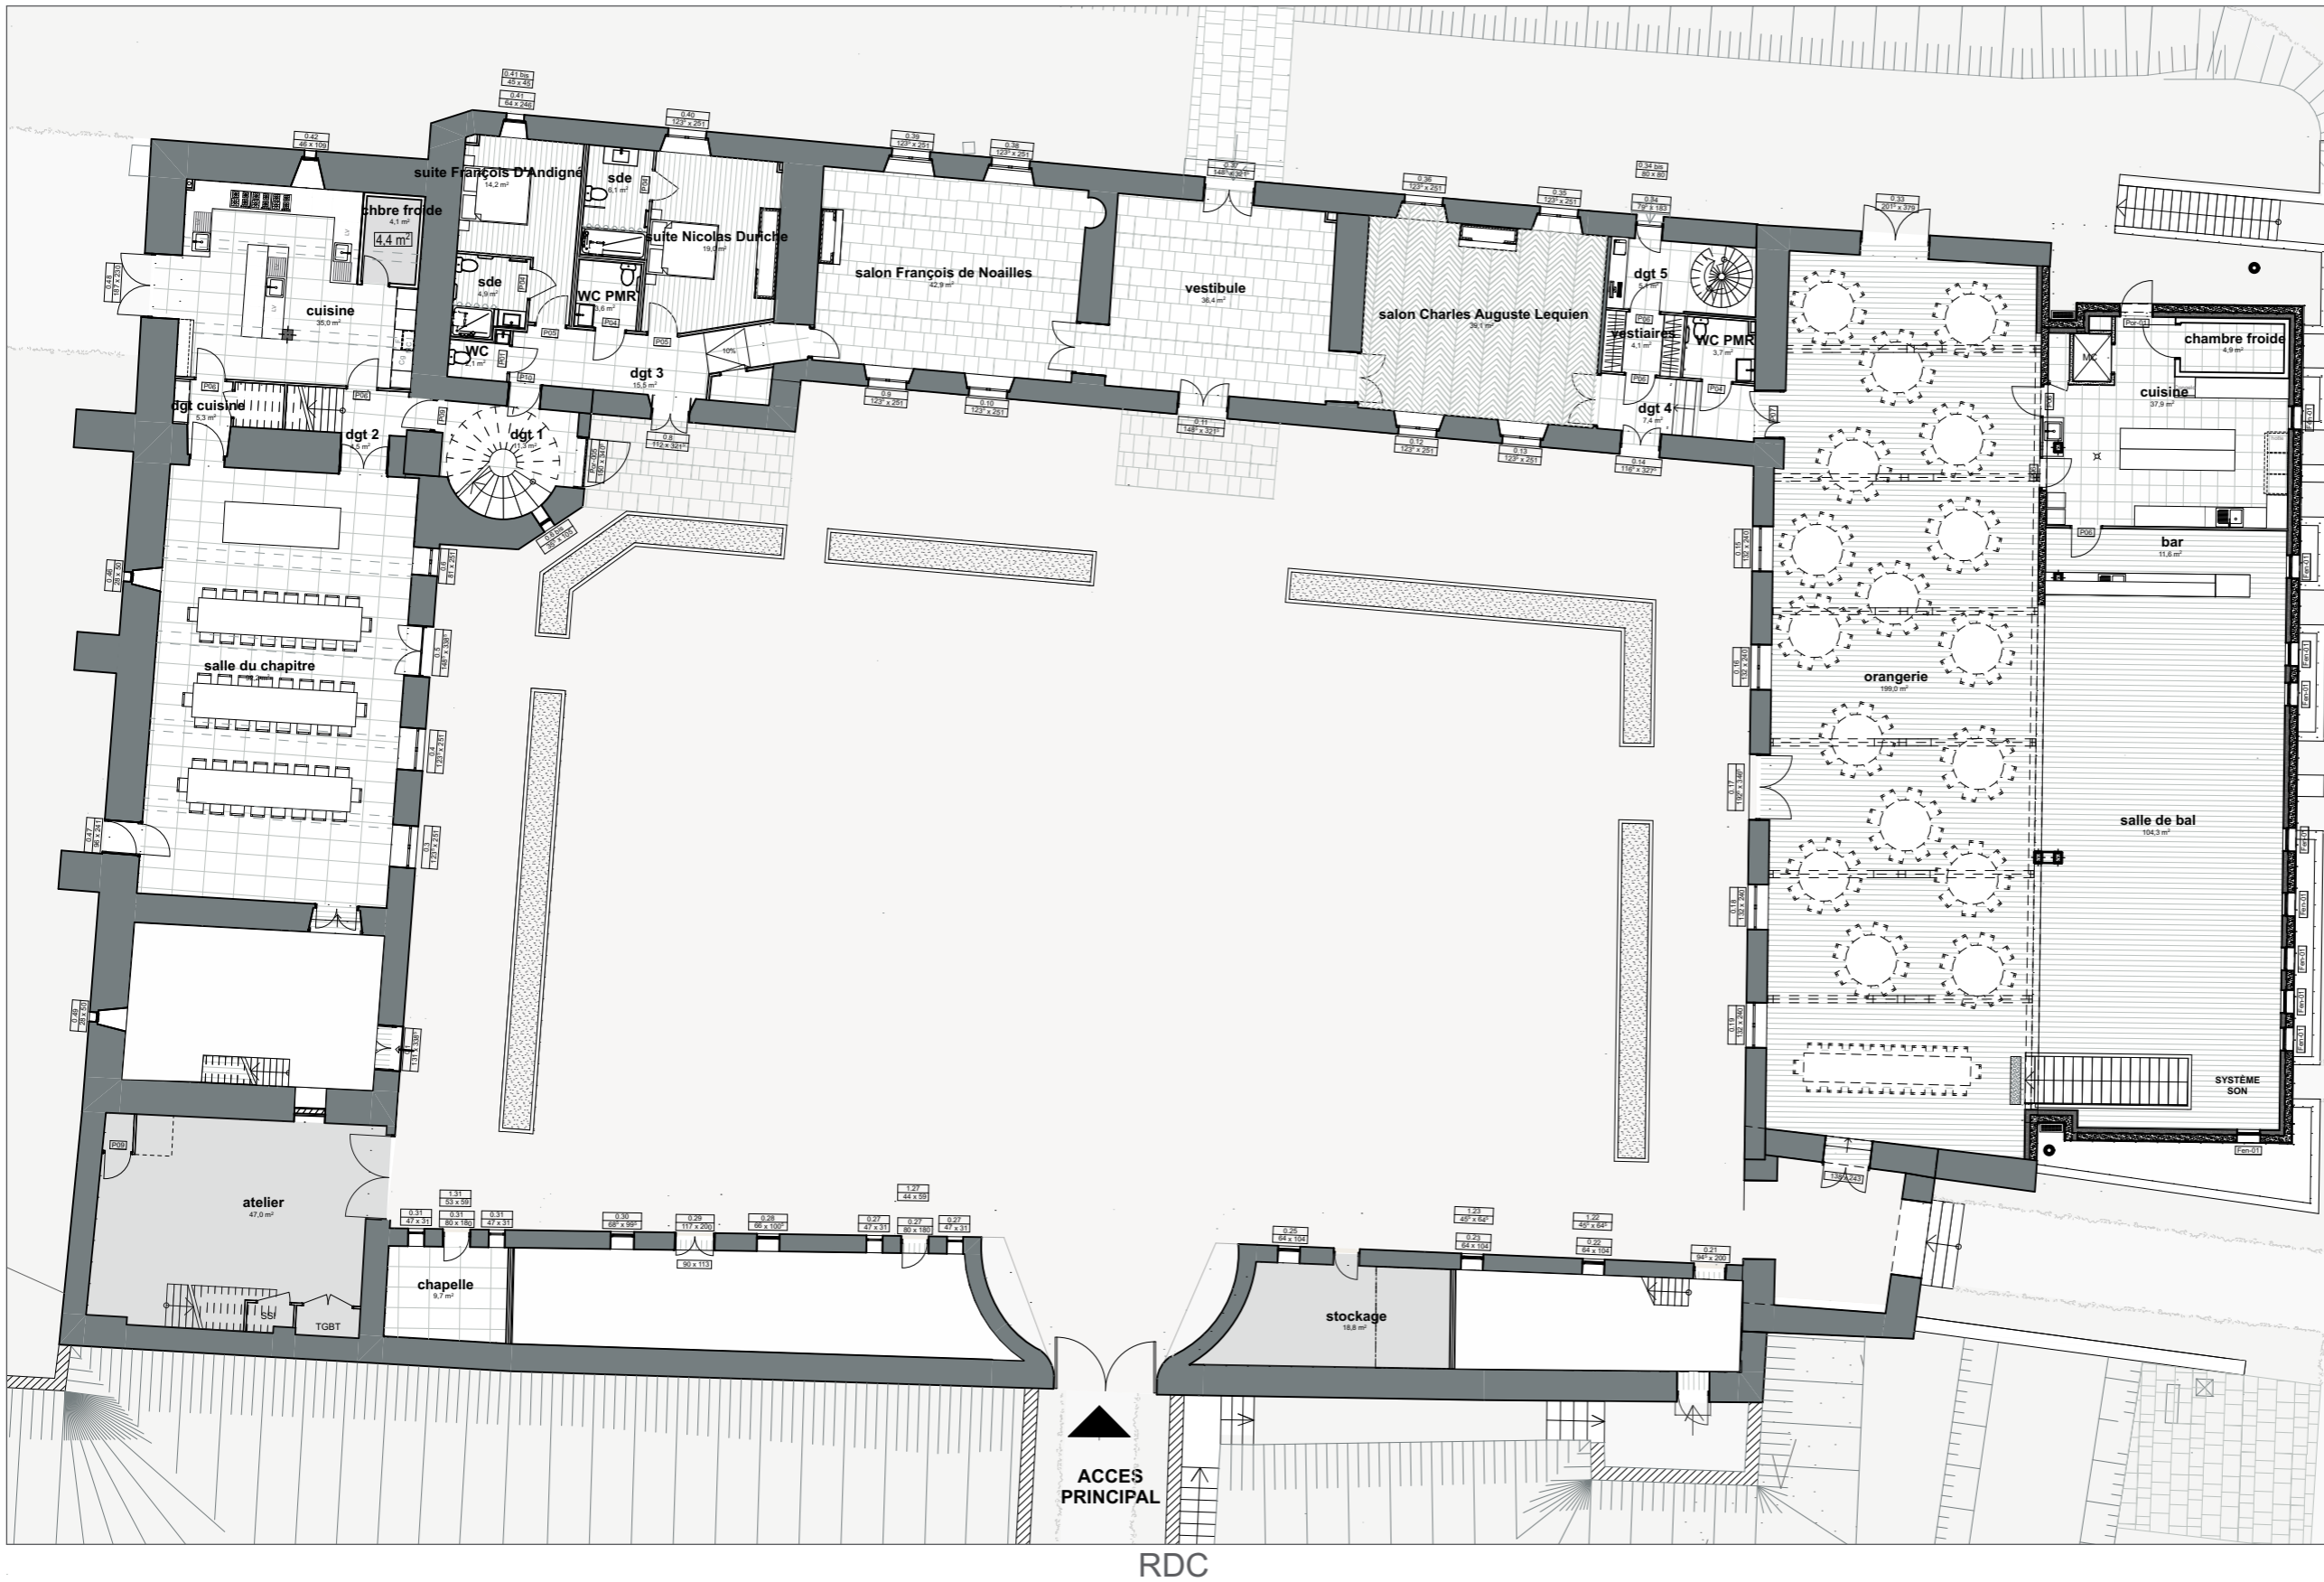

PLAN RDC ET RDJ

RDC