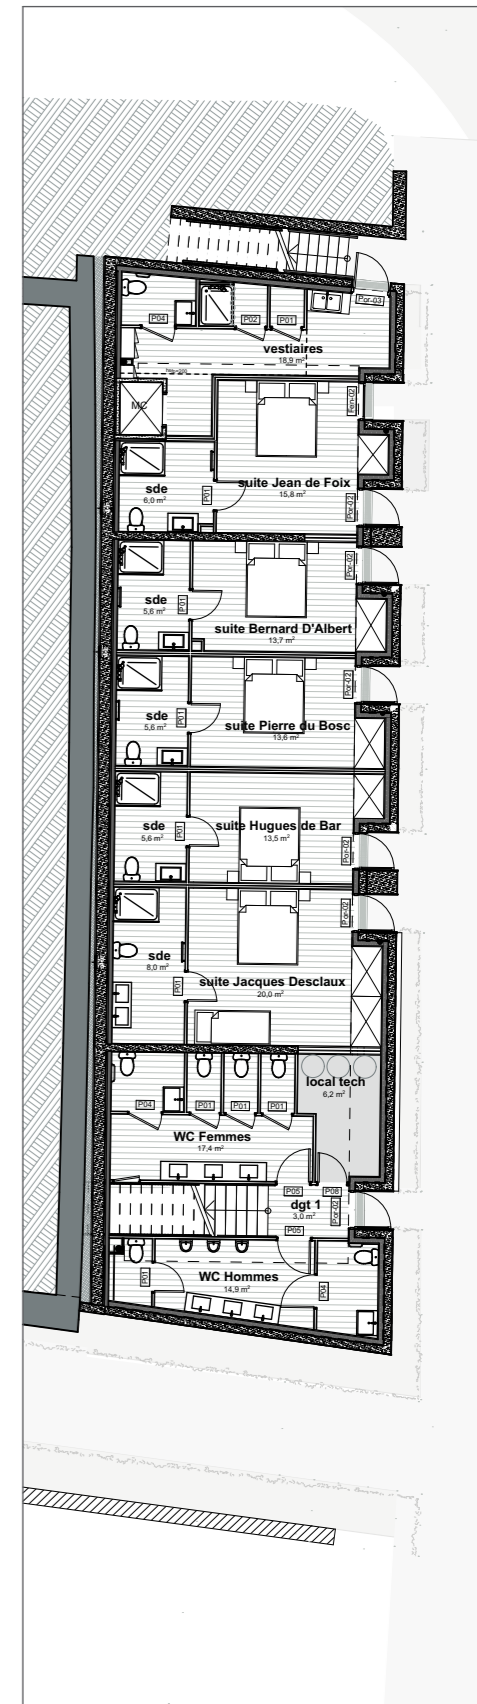

PLAN RDC ET RDJ

RDC

RDJ

Domaine Array Dou Sou
 305 route du Château - 40180 Saint-Pandelon
 MAÎTRE D'OUVRAGE
HERMANOS DEVENA
 305 route du château - 40180 Saint Pandelon
 TEL : 06 71 00 33 67 - 06 24 75 11 41 - E-mail : mickael@charleslegend.com ;
 devenajf@gmail.com

REMARQUES :

MAÎTRE D'ŒUVRE
ArchiTec
 M HUGUET - E TOURVIELLE
 1 allée de la combe - 69380 LISSIEU
 1, rue Diard - 75018 PARIS
 TEL : 0478470580 - E-mail : info@archi-tec.com

PLAN RDC ET RDJ -			AFFAIRE 2009-60P
FORMAT	DOCUMENT	PHASE	DATE
A3	.1	CHANTIER	
AUTEUR	ECHELLE	INDICE	DATE INDICE
DJE	1:200	1	30/05/2024

PLAN R+1/NIV INTERMÉDIAIRES

R+1

NIVEAUX INTERMÉDIAIRES

Domaine Array Dou Sou
305 route du Château - 40180 Saint-Pandelon

MAÎTRE D'OUVRAGE
HERMANOS DEVENA
305 route du château - 40180 Saint Pandelon
TEL : 06 71 00 33 67 - 06 24 75 11 41 - E-mail : mickael@charleslegend.com ; devenajf@gmail.com