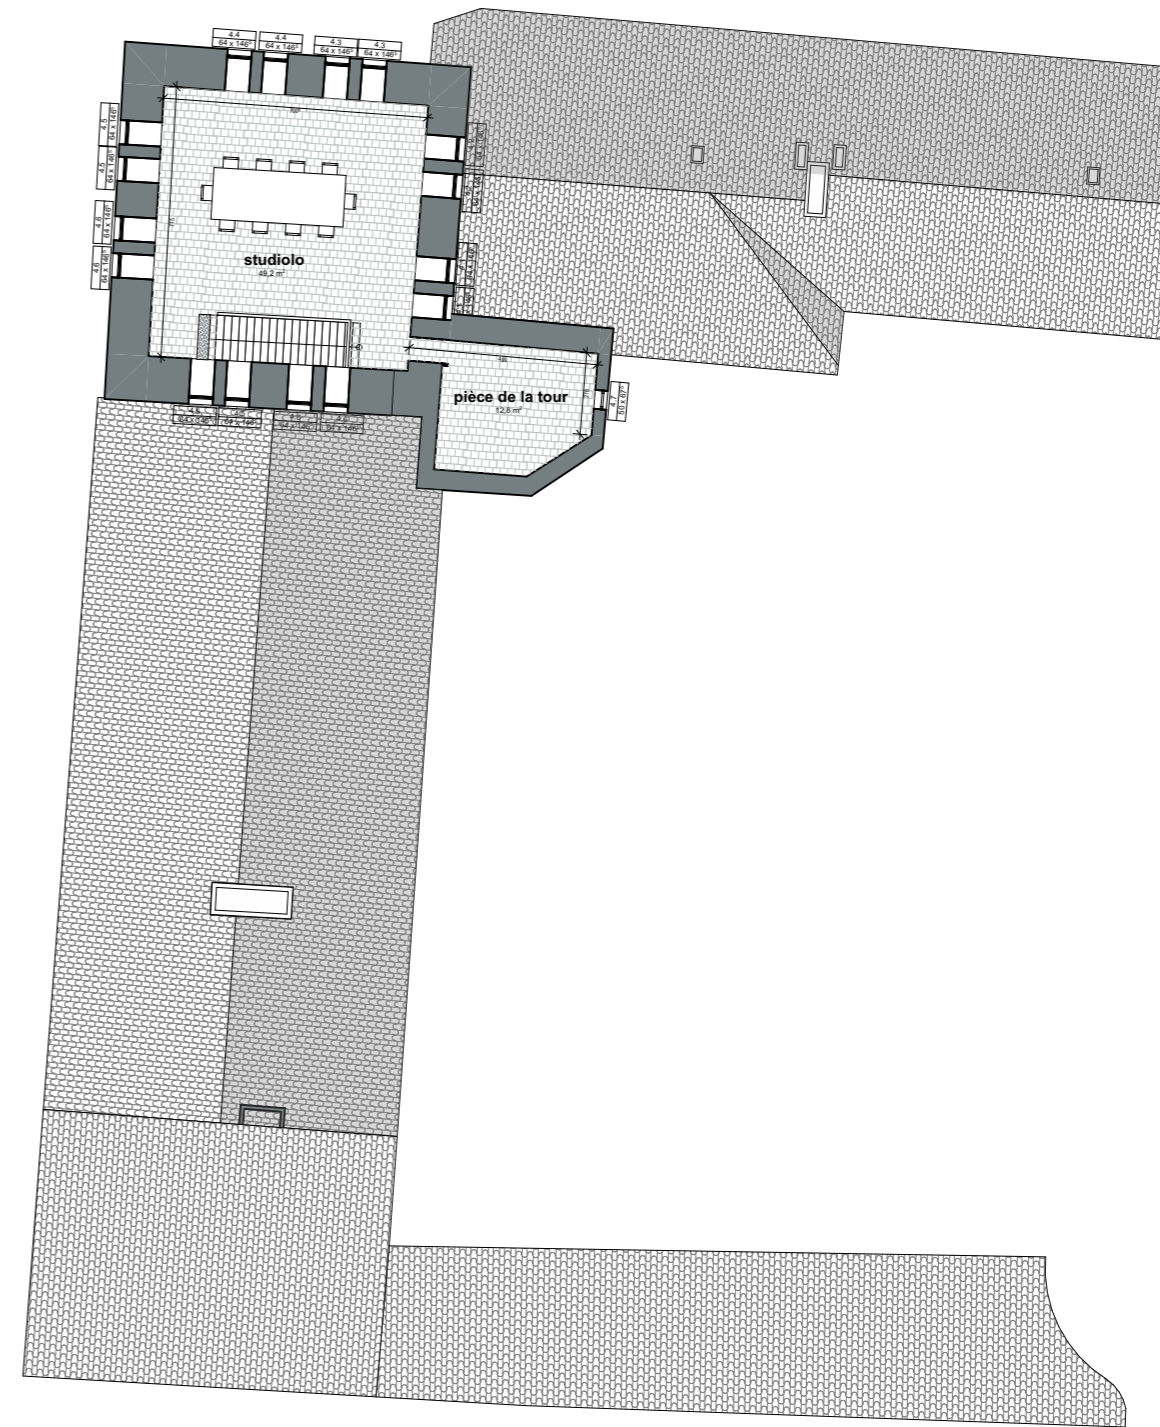

FORMAT	DOCUMENT	PHASE	DATE
A3	.2	CHANTIER	
AUTEUR	ECHELLE	INDICE	DATE INDICE
DJE	1:200	1	30/05/2024

ArchiTec

R+2

R+3

Domaine Array Dou Sou
305 route du Château - 40180 Saint-Pandelon

MAÎTRE D'OUVRAGE
HERMANOS DEVENA
305 route du château - 40180 Saint Pandelon
TEL : 06 71 00 33 67 - 06 24 75 11 41 - E-mail : mickael@charleslegend.com ; devenajf@gmail.com