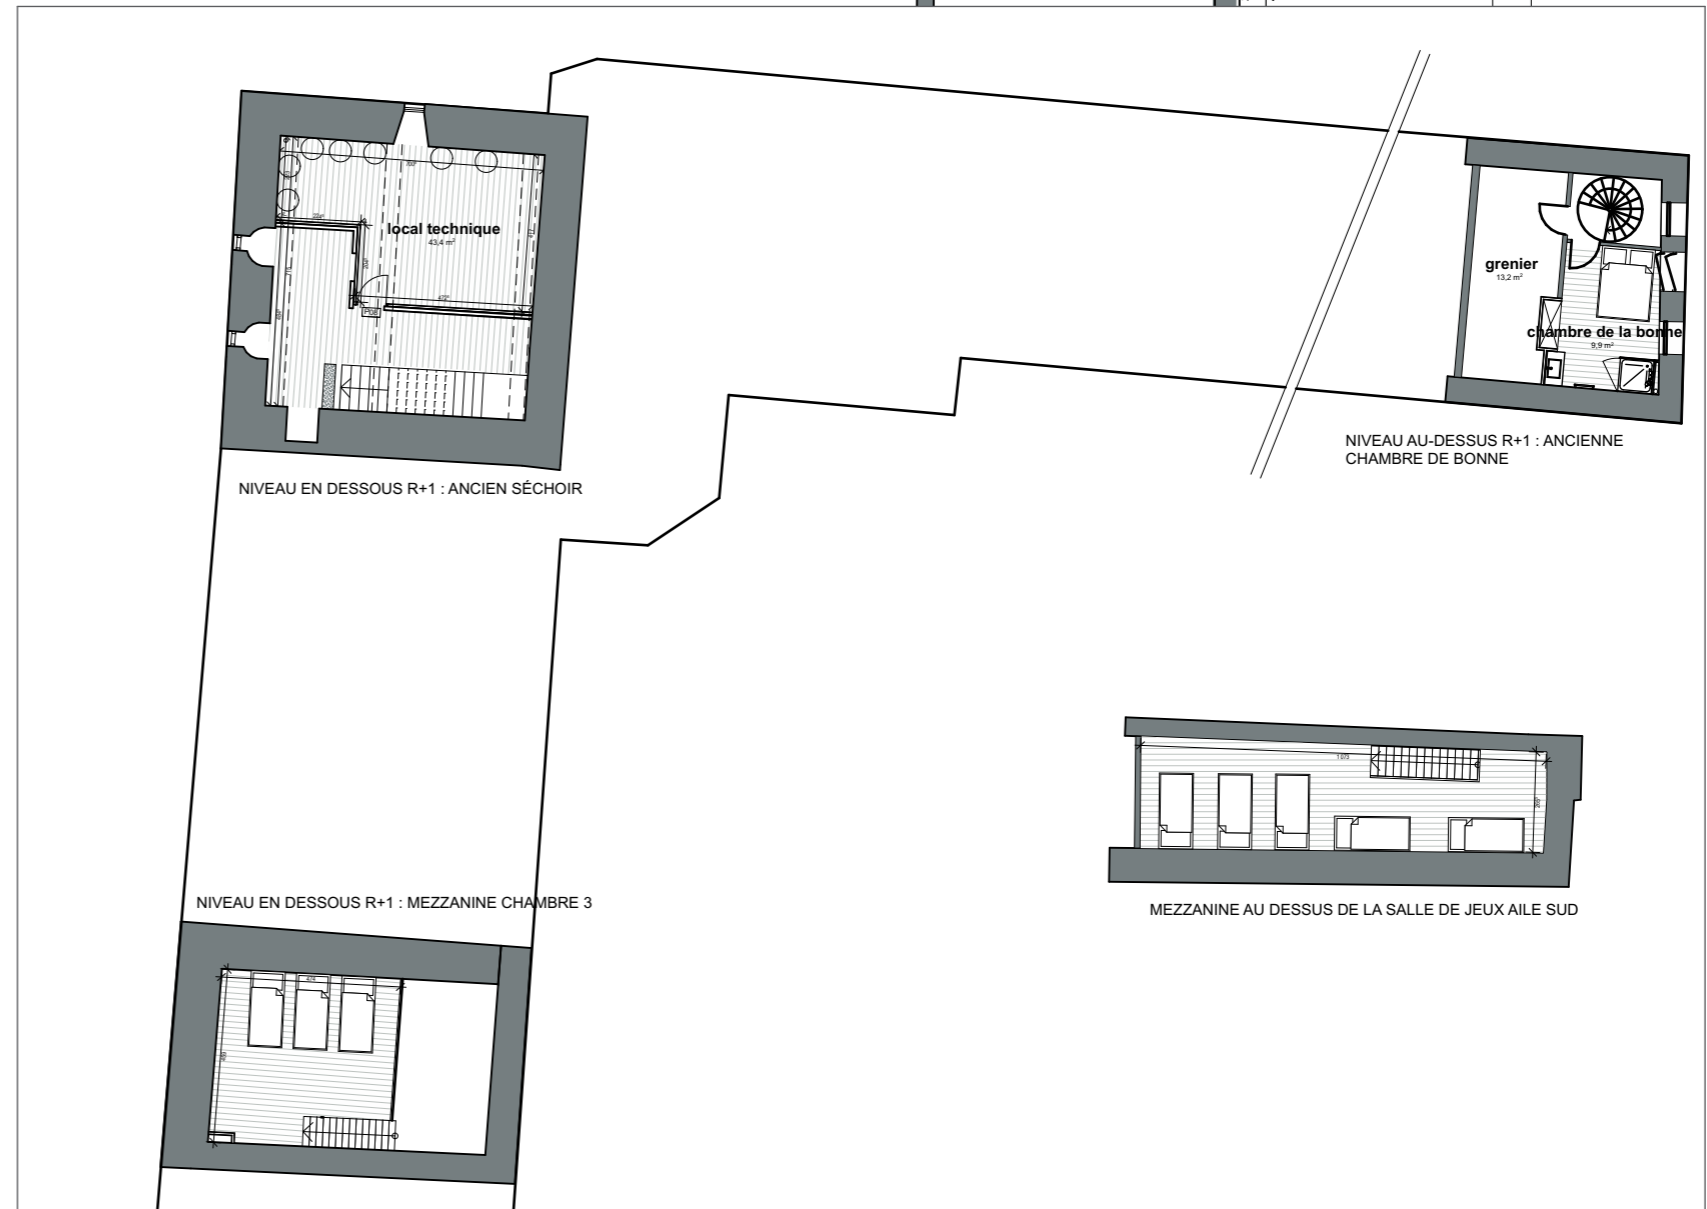

PLAN R+1/NIV INTERMÉDIAIRES

R+1

NIVEAUX INTERMÉDIAIRES

Domaine Array Dou Sou
305 route du Château - 40180 Saint-Pandelon

MAÎTRE D'OUVRAGE
HERMANOS DEVENA
305 route du château - 40180 Saint Pandelon
TEL : 06 71 00 33 67 - 06 24 75 11 41 - E-mail : mickael@charleslegend.com ; devenajf@gmail.com