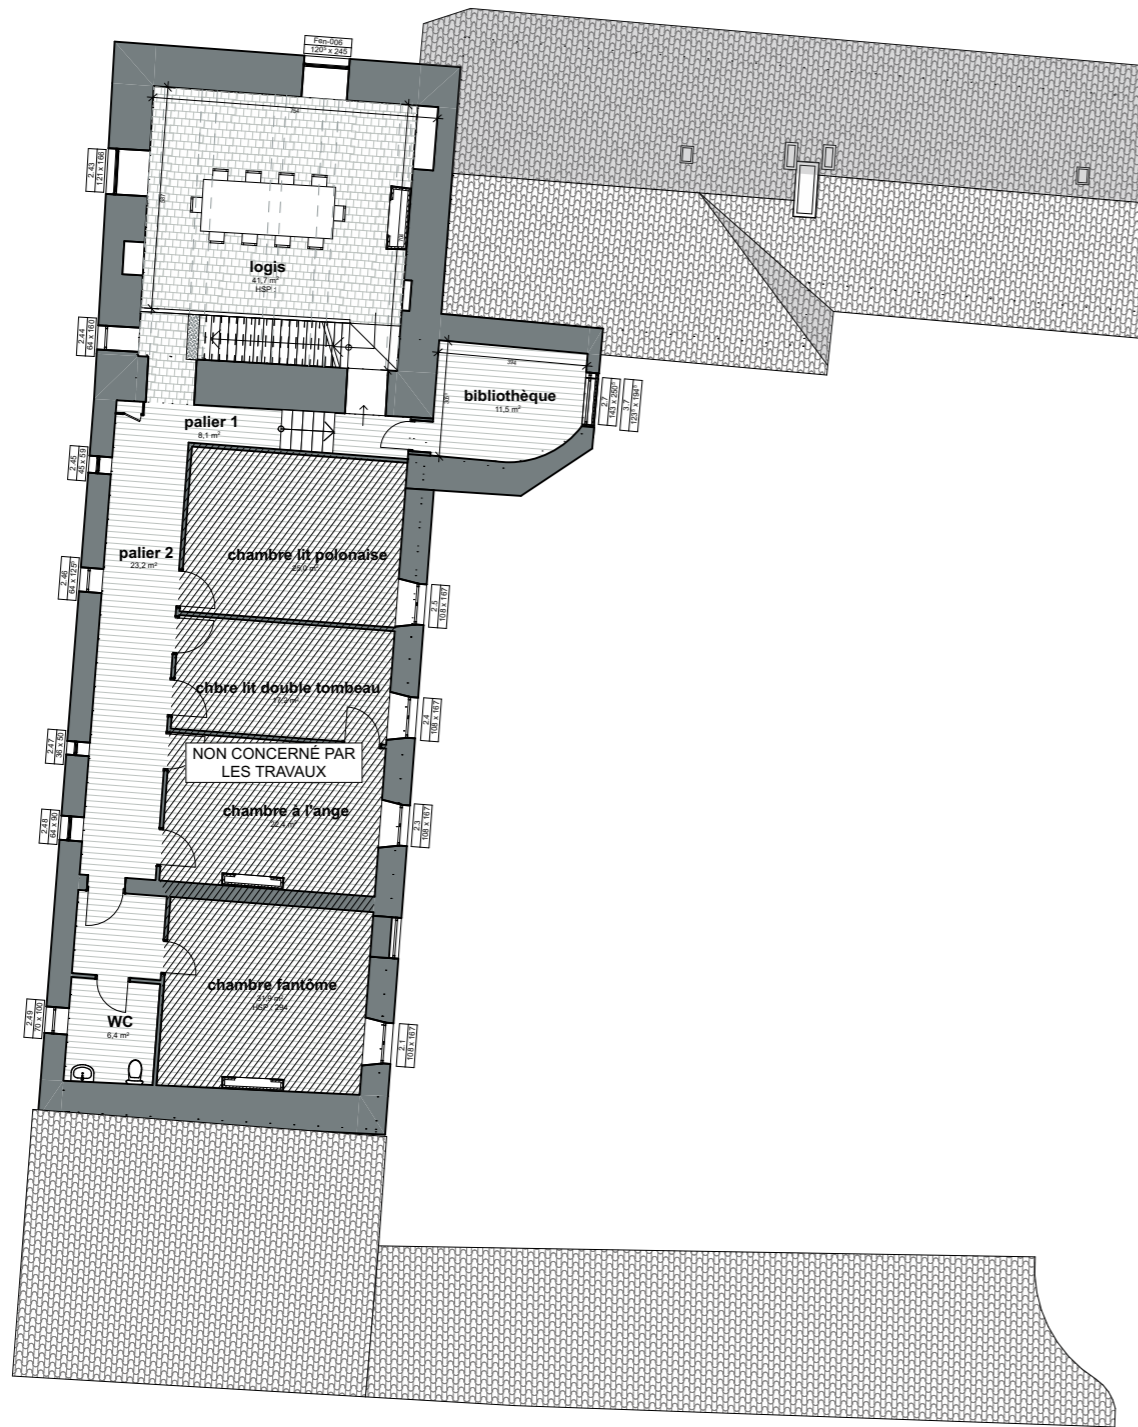

R+2

R+3

Domaine Array Dou Sou
305 route du Château - 40180 Saint-Pandelon

MAÎTRE D'OUVRAGE
HERMANOS DEVENA
305 route du château - 40180 Saint Pandelon
TEL : 06 71 00 33 67 - 06 24 75 11 41 - E-mail : mickael@charleslegend.com ; devenajf@gmail.com

REMARQUES :

MAÎTRE D'ŒUVRE
ArchiTec
M HUGUET - E TOURVIEILLE
1 allée de la combe - 69380 LISSIEU
1, rue Diard - 75018 PARIS
TEL : 0478470580 - E-mail : info@archi-tec.com

PLAN R+2/R+3 - AFFAIRE **2009-60P**

FORMAT	DOCUMENT	PHASE	DATE
A3	.3	CHANTIER	
AUTEUR	ECHELLE	INDICE	DATE INDICE
DJE	1:200	1	29/05/2024